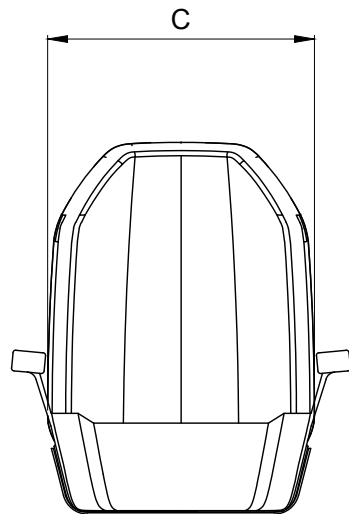

A (mm)	750
B (mm)	810
C (mm)	≈ 540
D (mm)	230
L (mm)	320
U (mm)	580
Weight (Kg)	25

The padding could vary the sizes of few centimeters

Product

P 256

Helm Seat

Questo disegno è di proprietà della Besenzonei S.p.a. A norma di legge è vietato l'uso o cessione a terzi senza specifica approvazione scritta della Besenzonei S.p.a. This drawing remains the property of Besenzonei S.p.a. and should not be used or passed on to a third party under any circumstance without the written permission of Besenzonei S.p.a.