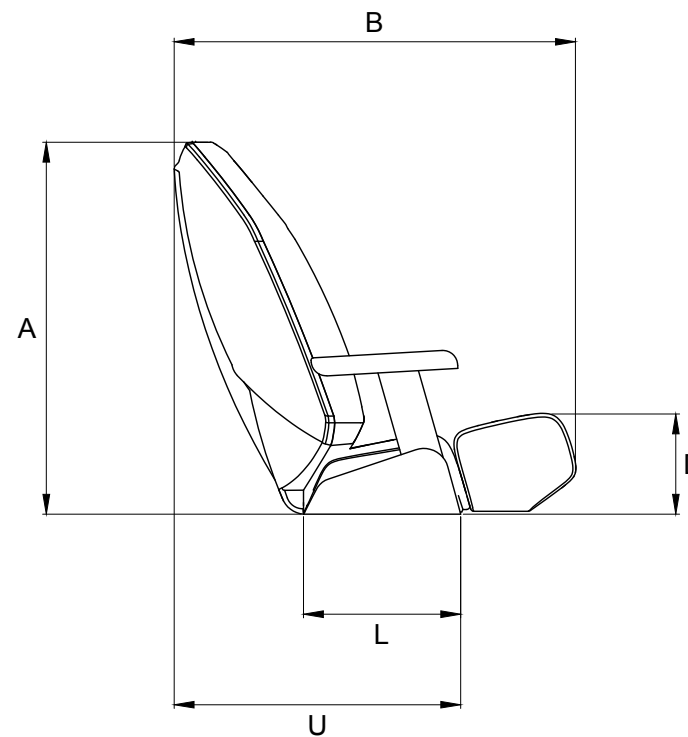

A (mm)	750
B (mm)	810
C (mm)	≈ 540
D (mm)	230
L (mm)	320
U (mm)	580
Weight (Kg)	25

The padding could vary the sizes of few centimeters

Product

P 256

Helm Seat

Questo disegno è di proprietà della Besenzonei S.p.a. A norma di legge è vietato l'uso o cessione a terzi senza specifica approvazione scritta della Besenzonei S.p.a. This drawing remains the property of Besenzonei S.p.a. and should not be used or passed on to a third party under any circumstance without the written permission of Besenzonei S.p.a.